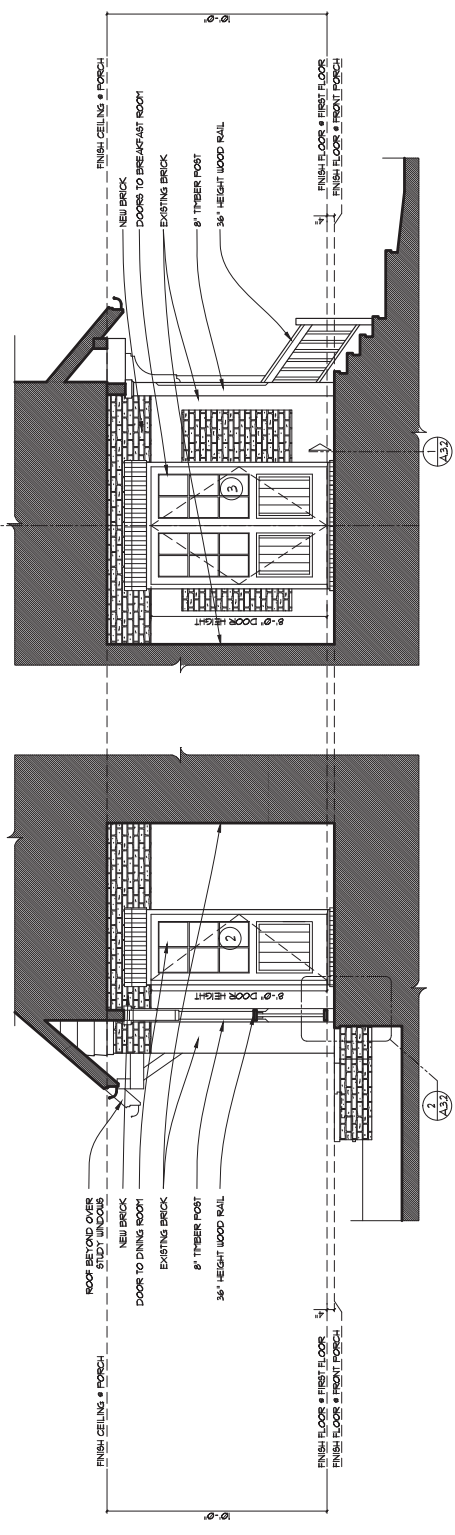

1 FRONT ELEVATION
 A.2.1/ SCALE: 1/4" = 1' - 0"

2 PORCH ELEVATIONS
 A.2.1/ SCALE: 1/4" = 1' - 0"

1 RIGHT ELEVATION
 A.2.2 SCALE: 1/4" = 1' - 0"

RAMSEY RESIDENCE
 1560 N. MORNINGSTAR DR.,
 ATLANTA, GA

1 REAR ELEVATION
 SCALE: 1/4" = 1' - 0"