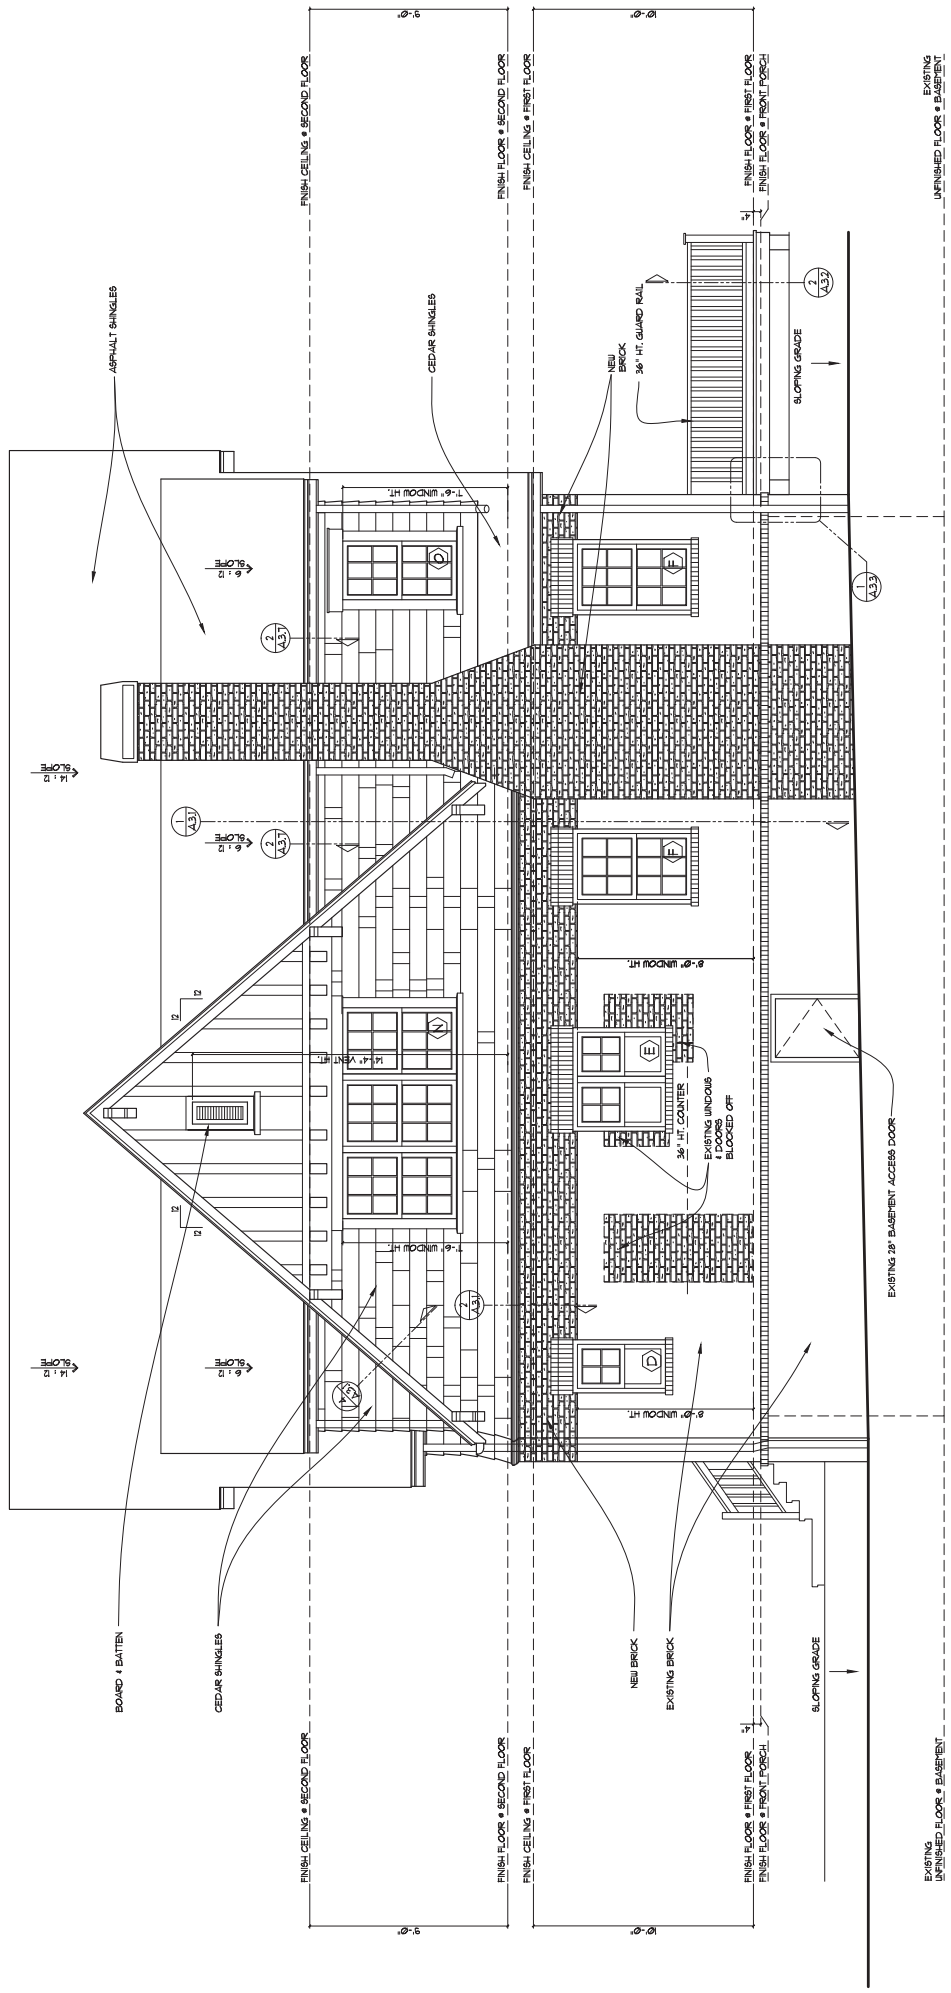

1 FRONT ELEVATION
 A.2.1/ SCALE: 1/4" = 1' - 0"

2 PORCH ELEVATIONS
 A.2.1/ SCALE: 1/4" = 1' - 0"

1 RIGHT ELEVATION
 A.2.2 SCALE: 1/4" = 1' - 0"

RAMSEY RESIDENCE
 1560 N. MORNINGSTAR DR.,
 ATLANTA, GA

1 REAR ELEVATION
 SCALE: 1/4" = 1' - 0"