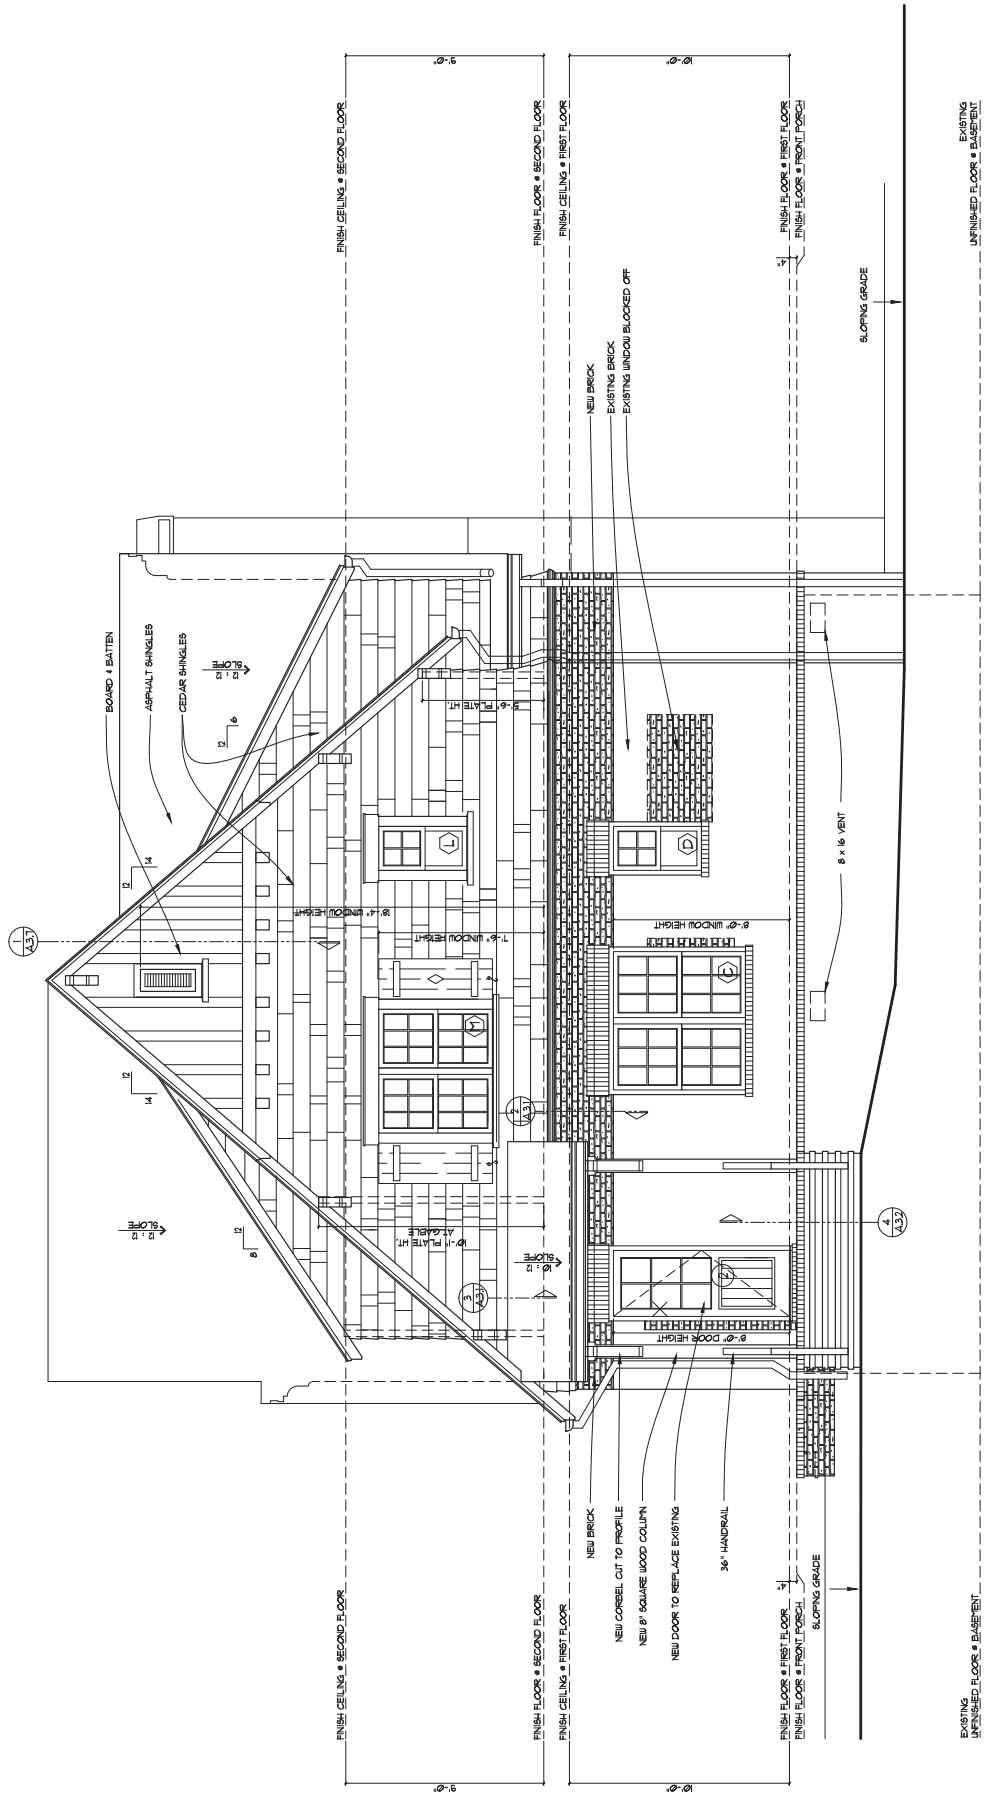

1 FRONT ELEVATION
 A.2.1/ SCALE: 1/4" = 1' - 0"

2 PORCH ELEVATIONS
 A.2.1/ SCALE: 1/4" = 1' - 0"

1 RIGHT ELEVATION
 A.2.2 SCALE: 1/4" = 1' - 0"

RAMSEY RESIDENCE
 1560 N. MORNINGSTAR DR.,
 ATLANTA, GA

1 REAR ELEVATION
 SCALE: 1/4" = 1' - 0"